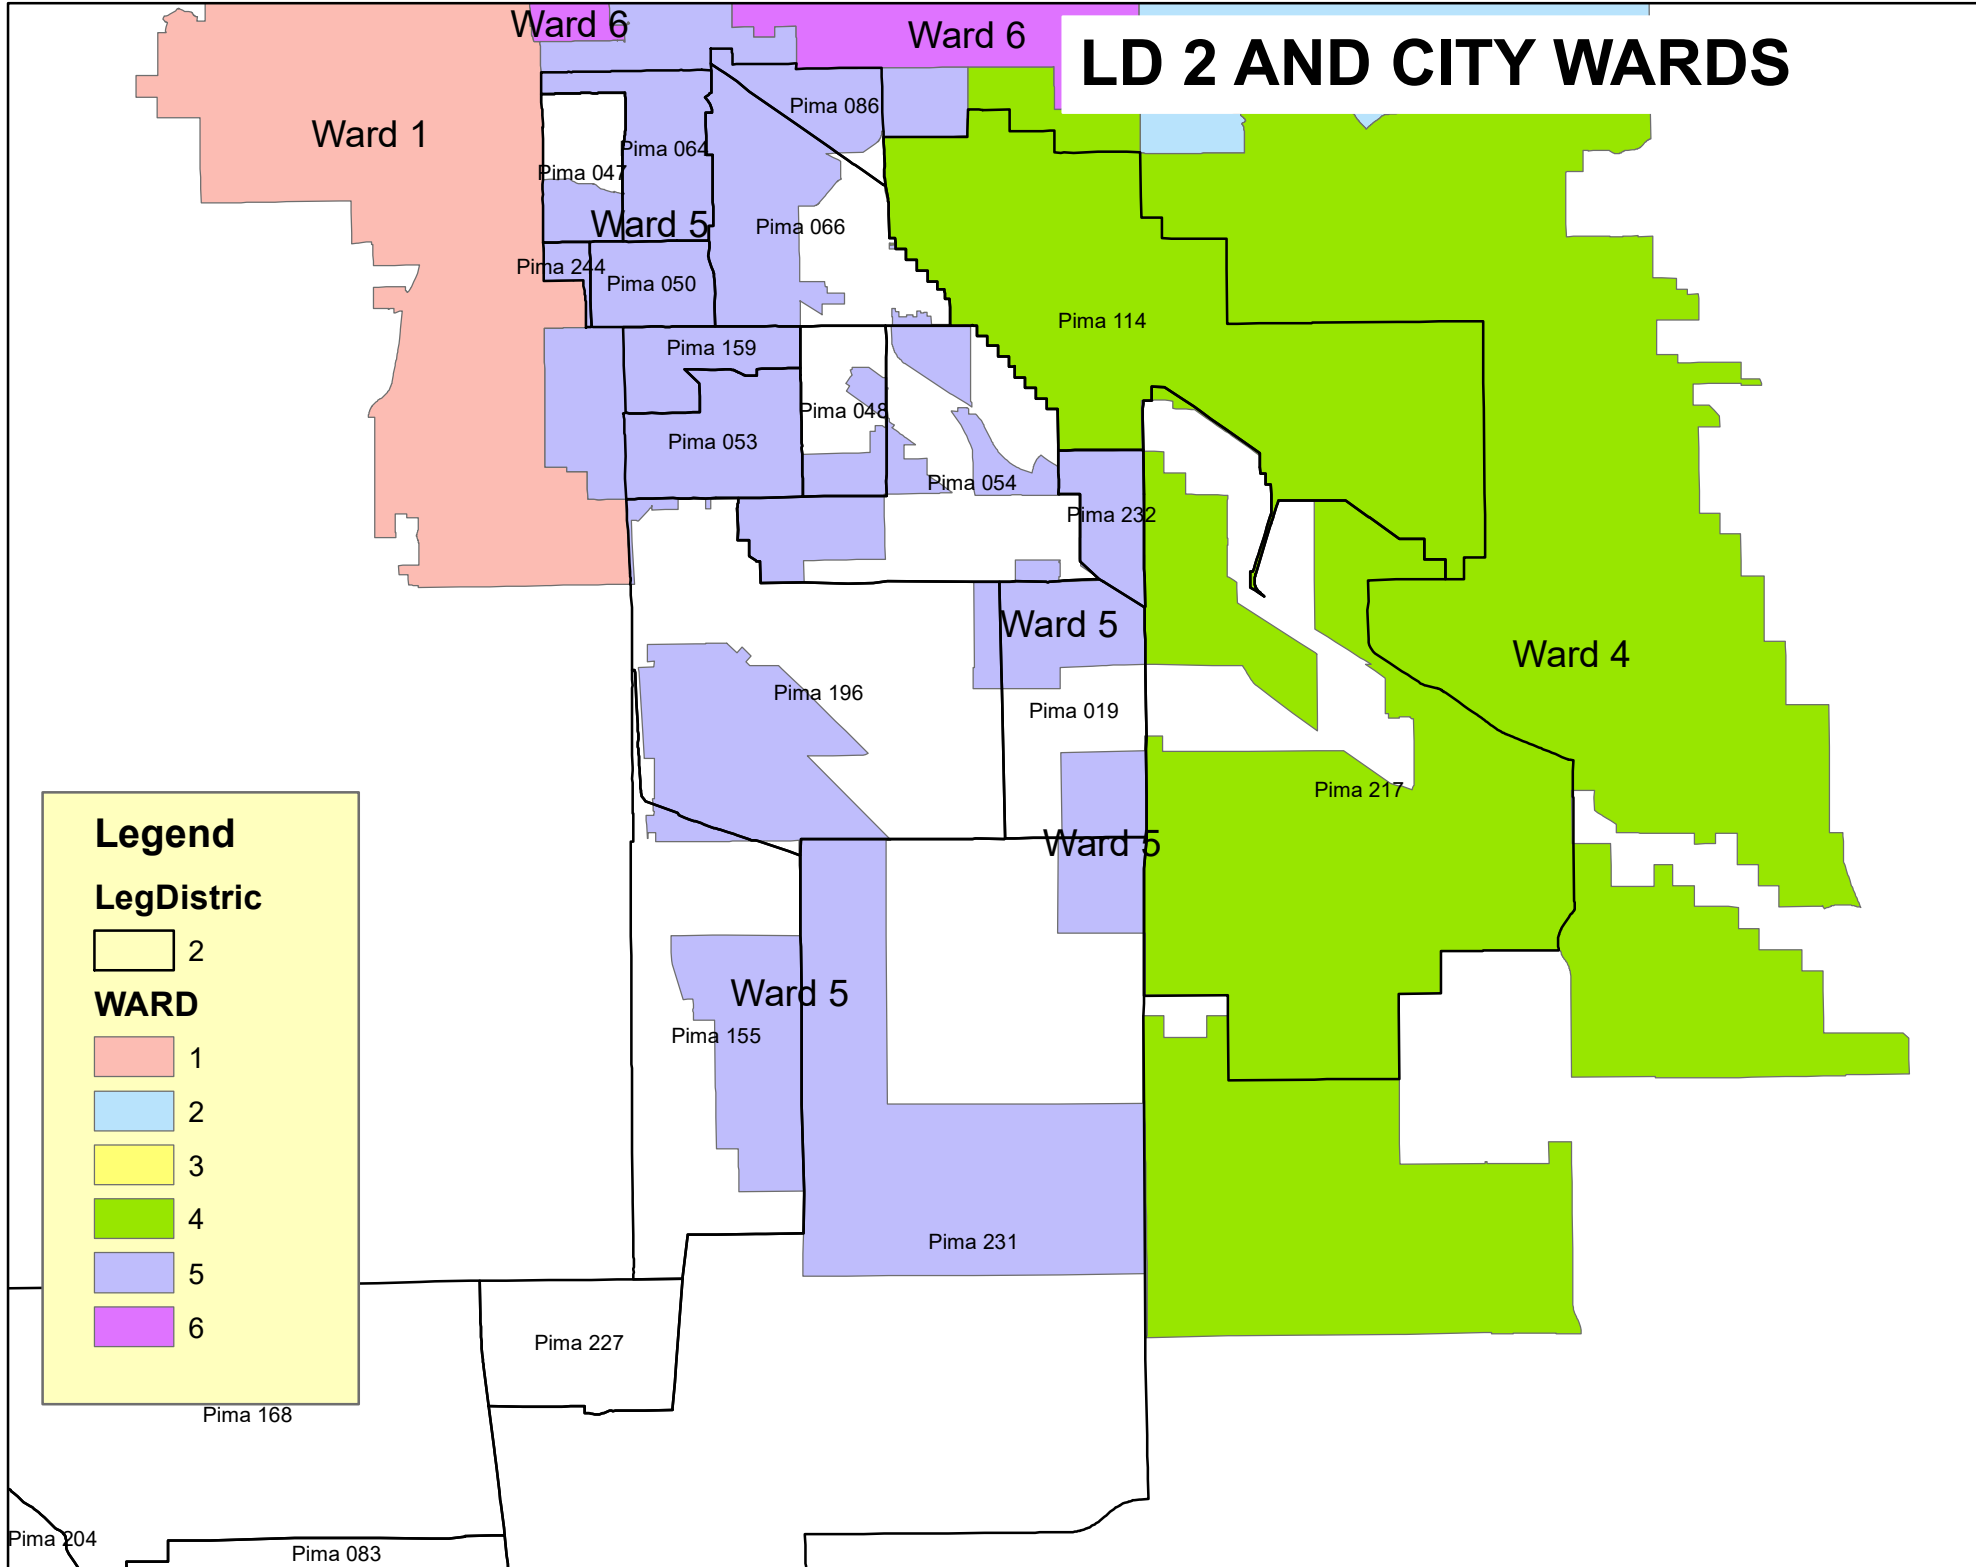

# LD 2 AND CITY WARDS

## Legend

### LegDistrict

2

Pima 204

Pima 083

Pima 227

Pima 155

Pima 196

Pima 053

Pima 159

Pima 244